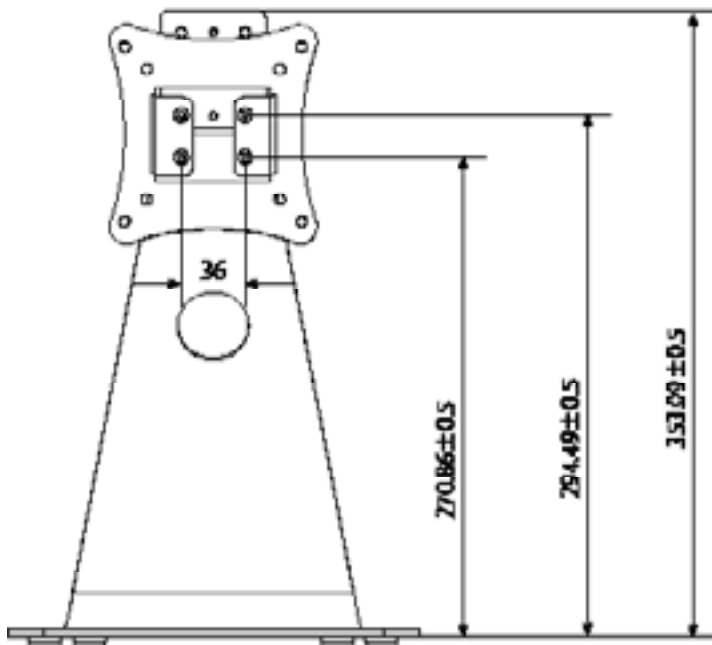

特長

- DS-K1TA70MI-T と合わせて使用する卓上スタンドです。

■ 仕様

項目	DS-DM0701BL
材質	冷間圧延鋼板 (SPCC)
外形寸法	193(幅) × 353.5(高) × 195.5(奥)mm
重量	2500g

■ 寸法図

単位 : mm