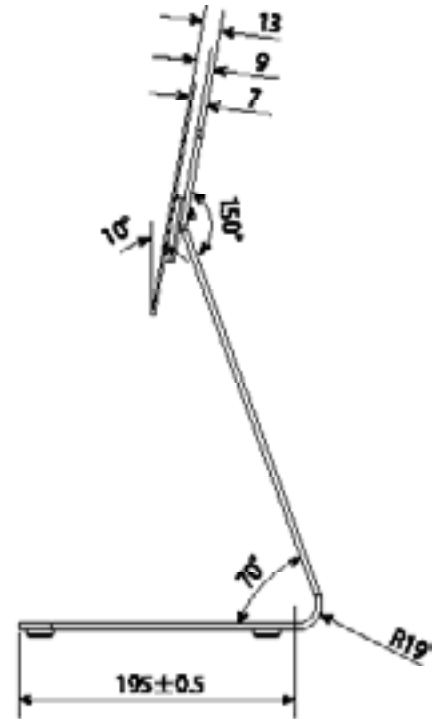

特長

- DS-K1TA70MI-T と合わせて使用する卓上スタンドです。

■ 仕様

項目	DS-DM0701BL
材質	冷間圧延鋼板 (SPCC)
外形寸法	193(幅) × 353.5(高) × 195.5(奥)mm
重量	2500g

■ 寸法図

単位 : mm