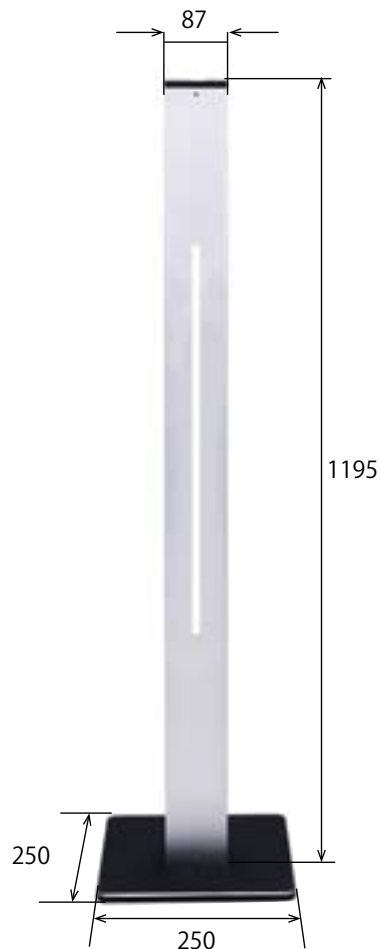

特長

- NSAC-TH1001との組み合わせで持ち運び可能なスタンドです。
- 装飾LEDライト付き

仕様

項目	NSACE002 専用ブラケット
材質	鉄
外形寸法	250(幅) × 1195(高) × 250(奥)mm (※ポール寸法 87(幅) × 1195(高) × 87(奥)mm)
重量	9Kg

寸法図

単位 : mm